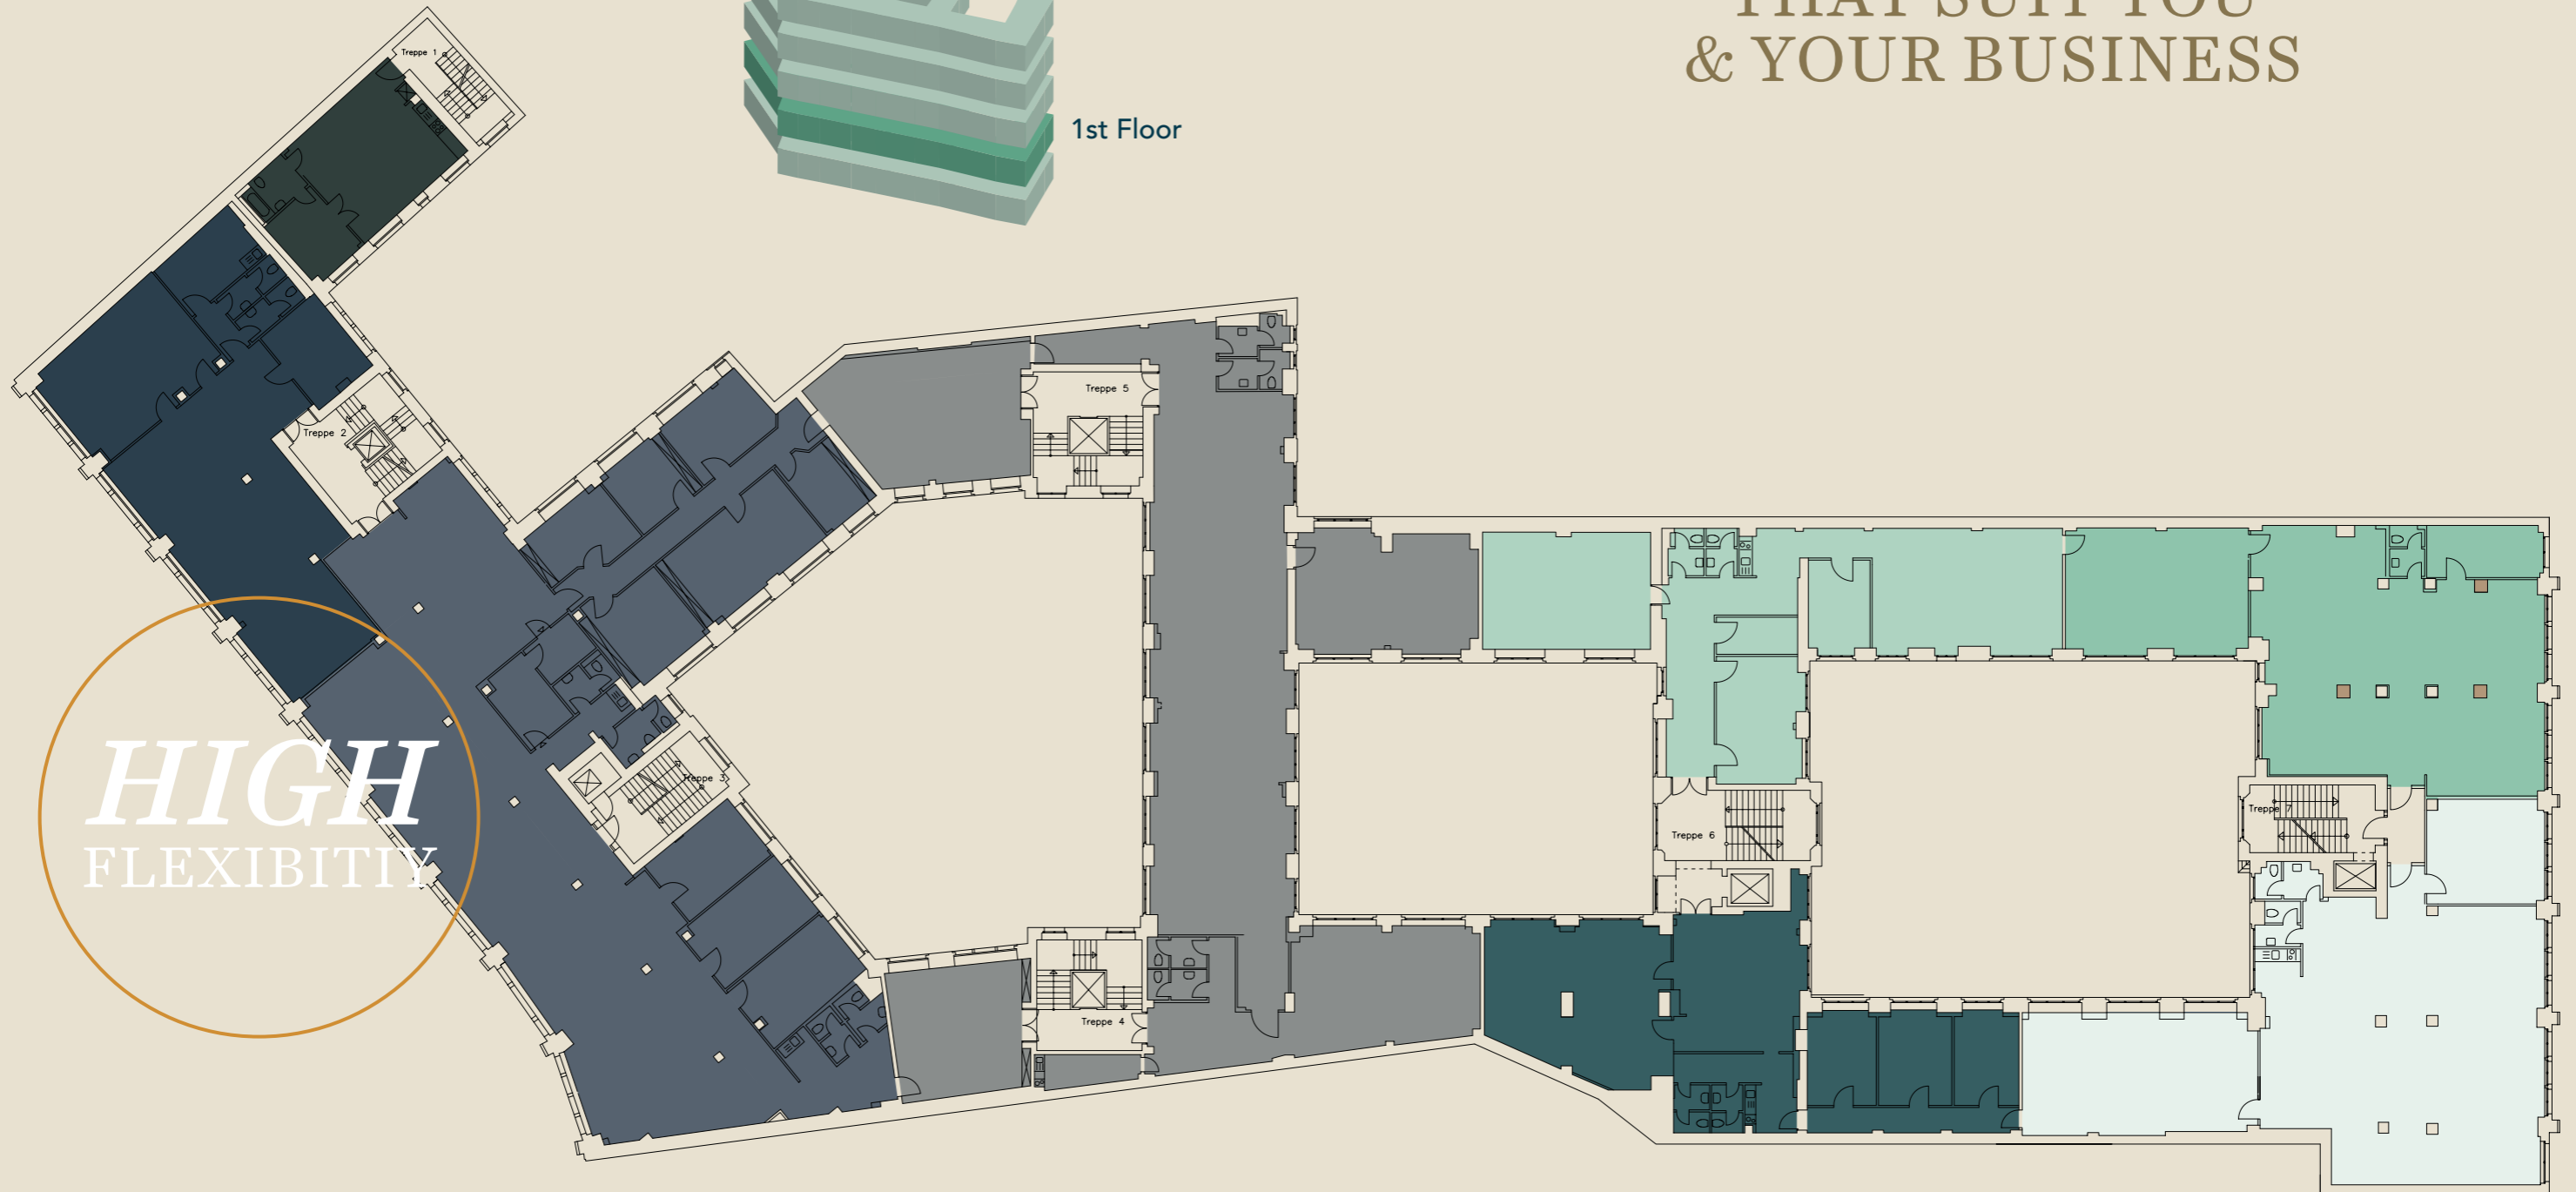

TOTAL RENTABLE AREA: 12.665 m²

LOFT OFFICES

THAT SUIT YOU
& YOUR BUSINESS

Die komplexen Anforderungen der heutigen Arbeitswelt verlangen Spezialisten in den verschiedensten Disziplinen. Die intensive, konzentrierte Zusammenarbeit dieser Experten wird in Teambüros begünstigt und ermöglicht eine inspirierende Arbeitsumgebung, bei der die Kräfte für den Erfolg des Projektes gebündelt werden.